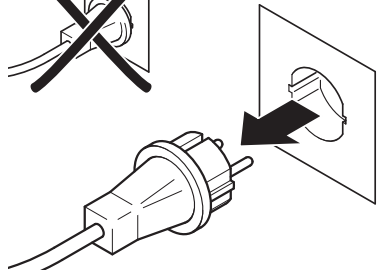

# metabo®

- Ⓓ Späneabsaugeinrichtung
- Ⓔ Dust collection attachment
- Ⓕ Dispositif d'aspiration des sciures
- Ⓖ Dispositivo aspirador de virutas
- Ⓗ Zaagselafzuigsysteem
- Ⓘ Dispositivo di aspirazione dei trucioli
- Ⓟ Dispositivo aspirador de aparas
- Ⓔ Εγκατάσταση αναρρόφησης ρινισμάτων
- Ⓓ Spånudsugningsanlæg
- Ⓝ Sponavsug
- Ⓢ Spånutsug
- Ⓕ Lastunimulaitteisto
- Ⓗ Forgácselszívó
- Ⓟ Urządzenie odsysania wiórow
- Ⓓ Устройство для отсасывания опилок
- Ⓟ Oprema za odsesavanje žagovine