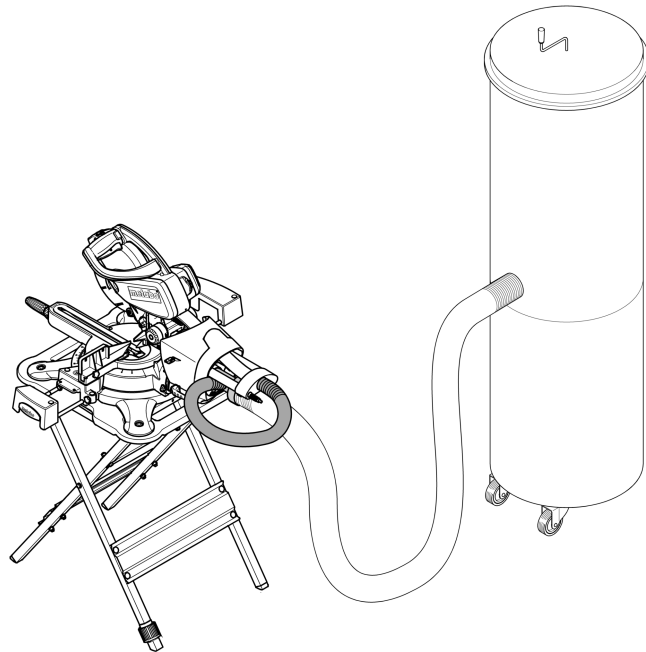

# metabo®

- Ⓓ Späneabsaugeinrichtung
- Ⓔ Dust collection attachment
- Ⓕ Dispositif d'aspiration des sciures
- Ⓖ Dispositivo aspirador de virutas
- Ⓗ Zaagselafzuigsysteem
- Ⓘ Dispositivo di aspirazione dei trucioli
- Ⓟ Dispositivo aspirador de aparas
- Ⓔ Εγκατάσταση αναρρόφησης ρινισμάτων
- Ⓓ Spånudsugningsanlæg
- Ⓝ Sponavsug
- Ⓢ Spånutsug
- Ⓕ Lastunimulaitteisto
- Ⓗ Forgácselszívó
- Ⓟ Urządzenie odsysania wiórow
- Ⓓ Устройство для отсасывания опилок
- Ⓟ Oprema za odsesavanje žagovine